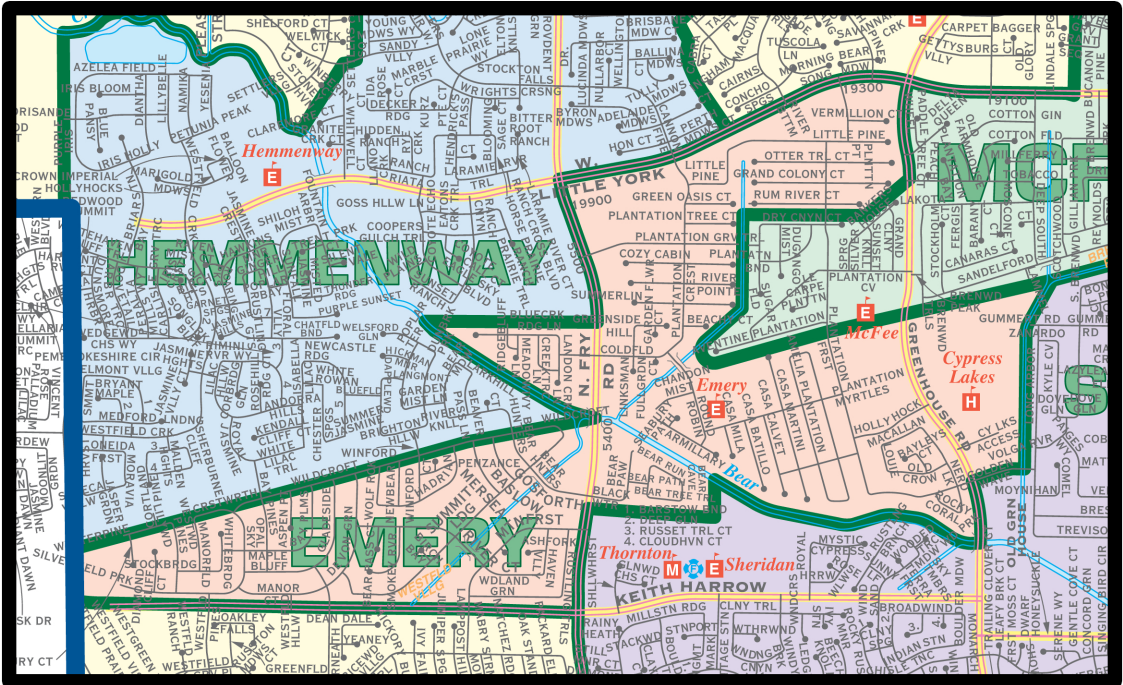

# EMERY ELEMENTARY

**19636 PLANTATION MYRTLES DR, KATY, TX 77449**  
**281-855-9080**